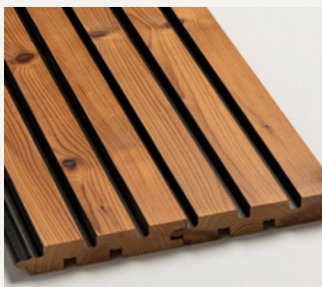

SOLA sisustuspaneeli

SOLA-sisustuspaneelin rimamaista ilmettä korostavat sen mustat urat, jotka luovat kolmiulotteisen vaikutelman. Paneeli on valmistettu lämpökäsitellystä puusta ja sitä voi käyttää myös saunojen paneloinnissa.

LISÄTIETOJA:

<https://www.siparila.com/tuote/sola-sisustuspaneeli/>

SIPARILA

KOTIMAAN LAAJIN VALIKOIMA
PUURAKENTAMISEN TARPEISIIN | WWW.SIPARILA.COM

SOLA-sisustuspaneeli

SOLA-sisustuspaneelin piilokiinnitettävä muoto jättää kiinnitys jäljet piiloon seuraavan paneelin alle ja lopputuloksena on naulaton puupinta. Paneelit eivät ole päätypontattuja ja ne pitää tasata ennen asennusta. Käsittele huolella paneelin katkaisupinnat, jotta paneelit eivät halkea kosteuselämisen takia.

Lämpökäsitelty, mustat urat

Tuotetiedot:

| Tuotetunnus | Paksuus | Leveys | Pituus | Avosauma | Hyötyleveys | Sävy | Menekki |
|-------------------|---------|--------|--------|----------|-------------|----------------|-----------------------|
| SOLAP17X90IPL5300 | 17 mm | 90 mm | 3000 | 6 mm | 80 mm | Lämpökäsitelty | 12,5 m/m ² |