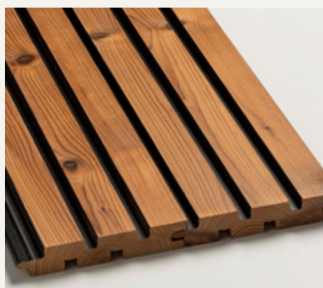

SOLA-sisustuspaneeli

SOLA-sisustuspaneelin piilokiinnitettävä muoto jättää kiinnitys jäljet piiloon seuraavan paneelin alle ja lopputuloksena on naulaton puupinta. Paneelit eivät ole päätypontattuja ja ne pitää tasata ennen asennusta. Käsittele huolella paneelin katkaisupinnat, jotta paneelit eivät halkea kosteuselämisen takia.

Lämpökäsitelty, mustat urat

VOIDAAN KÄYTTÄÄ
SAUNATILOISSA

PIILOKIINNITYS

ROISKEVEDELTA
SUOJATTU PINTA

Tuotetiedot:

Tuotetunnus	Paksuus	Leveys	Pituus	Avosauma	Hyötyleveys	Sävy	Menekki
SOLAP15X90ISL5	15 mm	90 mm	Tarkistettava	6 mm	80 mm	Lämpökäsitelty	12,5 m/m²

Asennus- ja huolto-ohjeet: www.siparila.com